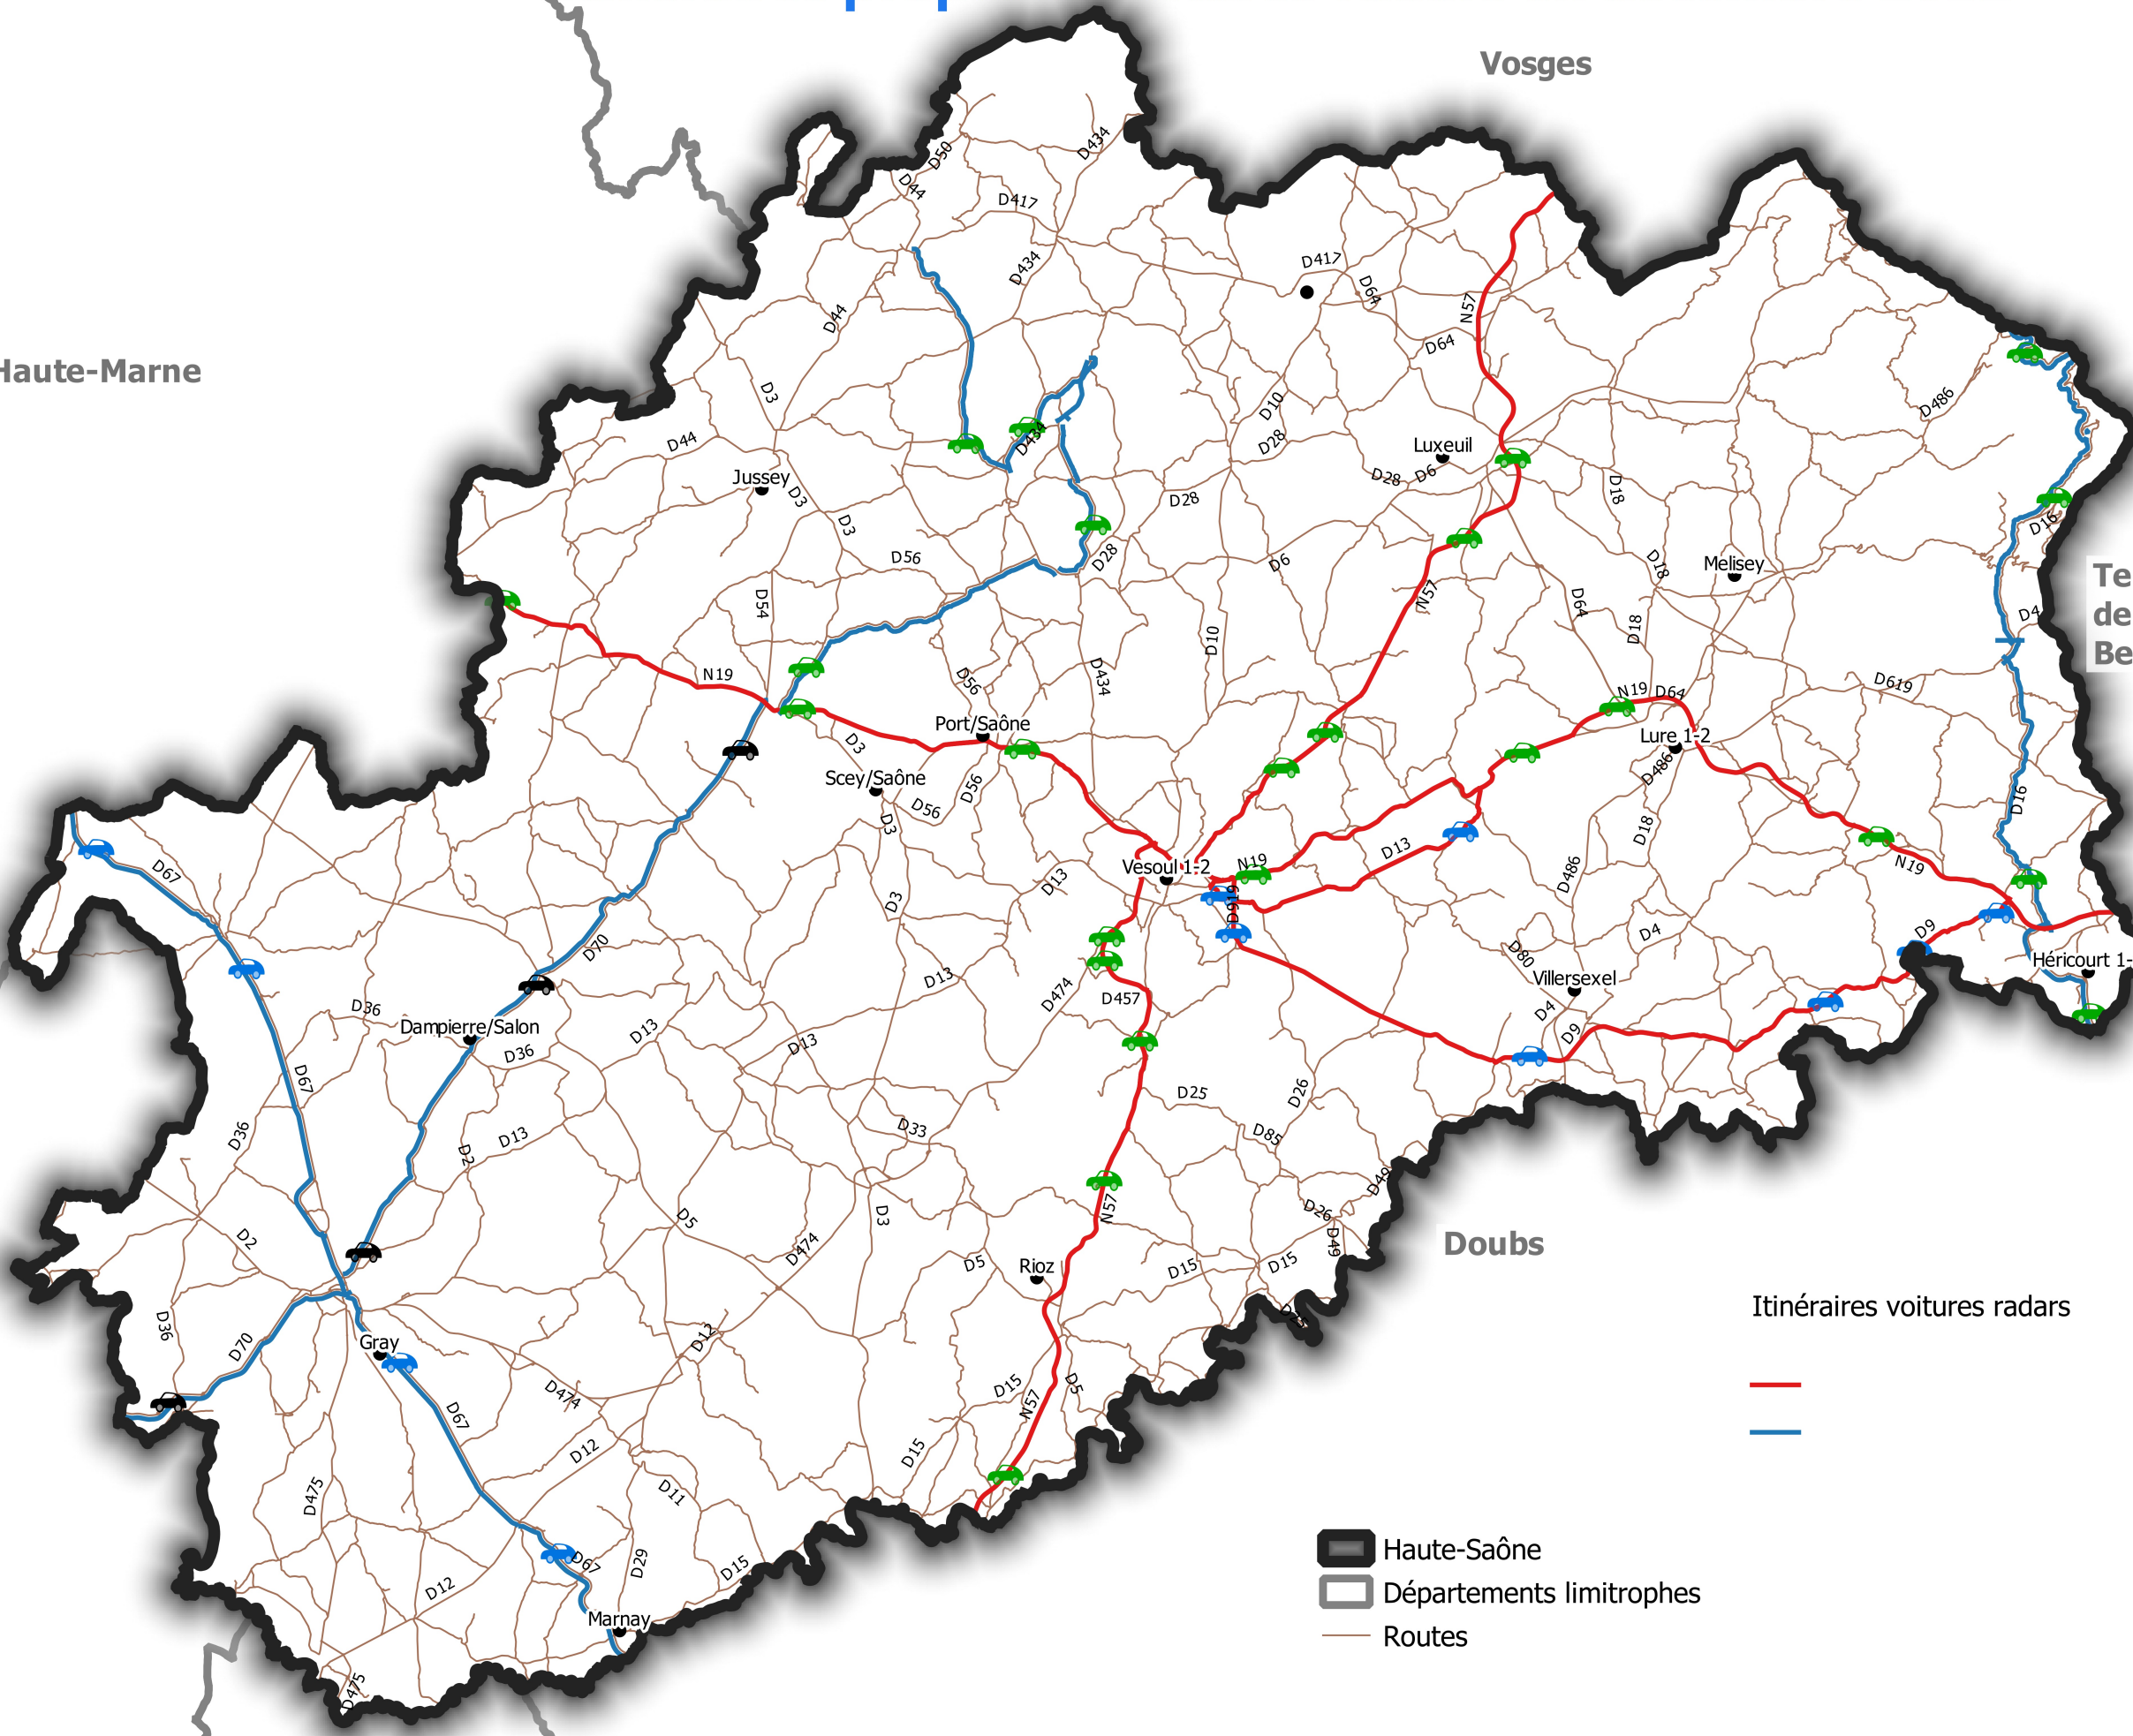

**PRÉFET
DE LA HAUTE-
SAÔNE**

*Liberté
Égalité
Fraternité*

Direction
Départementale
Des Territoires de
la Haute-Saône

Itinéraires proposés voitures-radars en décembre 2022

Haute-Marne

Vosges

Haut-Rhin

Territoire
de
Belfort

Doubs

Côte-d'Or

Jura

Itinéraires voitures radars

-  Haute-Saône
-  Départements limitrophes
-  Routes

Conception : DDT70/STM/ATG/SIG - STM/CSR
Sources : ©IGN- Données CD 70 2021 et DDT 70/CSR 2021
carte réalisée le 11/01/2022