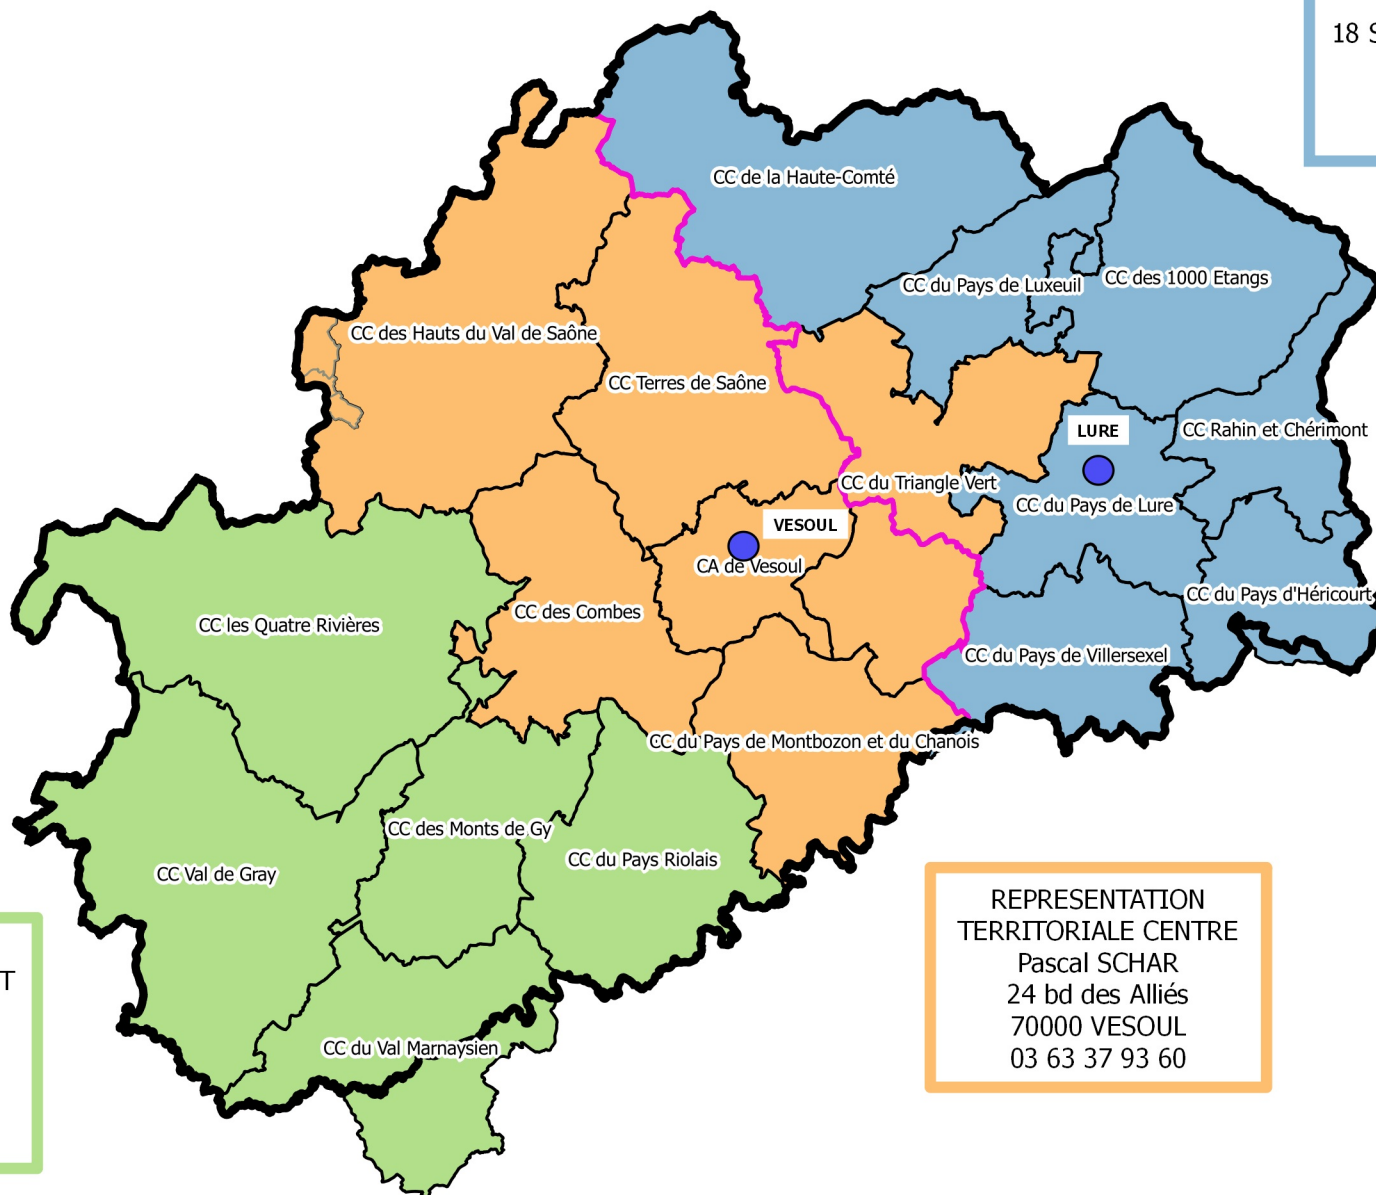

Les 3 secteurs RT au 1/9/2018

REPRESENTATION
TERRITORIALE EST
Sylvain OBY
Sous-Préfecture
18 Square Général de Gaulle
70200 LURE
03 84 89 18 20
06 85 07 93 15

REPRESENTATION
TERRITORIALE OUEST
Isabelle MOUSSIN
24 bd des Alliés
70000 VESOUL
03 63 37 94 26
06 70 75 86 27

REPRESENTATION
TERRITORIALE CENTRE
Pascal SCHAR
24 bd des Alliés
70000 VESOUL
03 63 37 93 60

- Limite du département
 - Limite des arrondissements
 - Limite des EPCI
- Représentations Territoriales :
- RT OUEST
 - RT CENTRE
 - RT EST